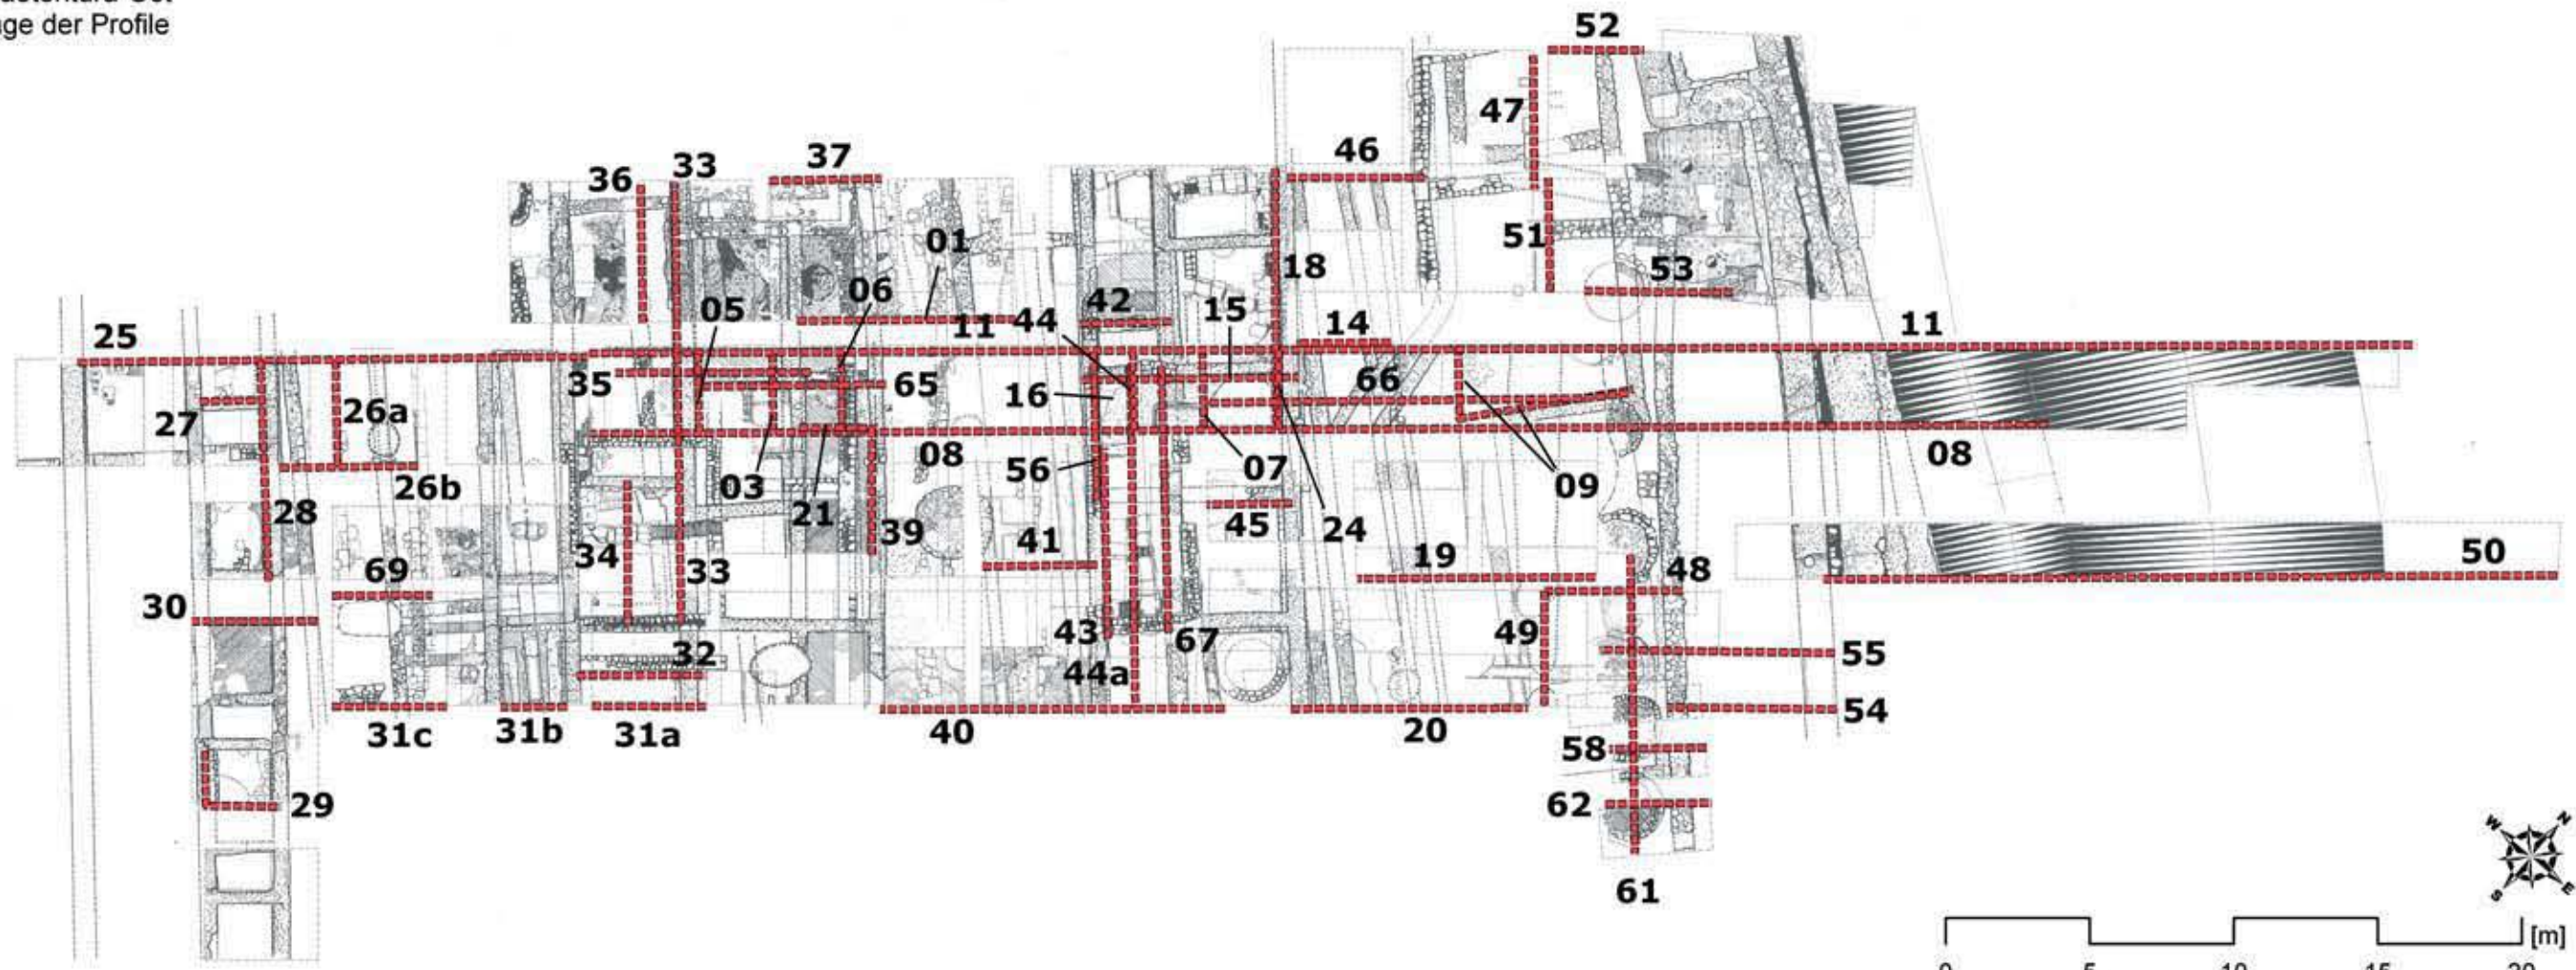

Legionslager Carnuntum 1968-1977
Praetentura-Ost
Lage der Profile

relative Grabungsniveaus:
+/- 0 = 177,45 üNN

Kartengrundlage: Kandler 1979 mit Ergänzungen (N. Math)
© 2005 Ch. Gugl (ÖAW)

Profil 1	Beilage 3	Profil 28	Beilage 12	Profil 45	Abb. 57
Profil 3	Abb. 84	Profil 29	Abb. 30	Profil 46	Abb. 33
Profil 5	Abb. 47	Profil 30	Abb. 80	Profil 47	Abb. 34
Profil 6	Abb. 85	Profil 31a	Abb. 68	Profil 48	Abb. 61
Profil 7	Abb. 78	Profil 31b	Abb. 7	Profil 49	Abb. 107
Profil 8	Beilage 4	Profil 31c	Abb. 8	Profil 50	Beilage 17
Profil 9	Beilage 5	Profil 32	Abb. 9	Profil 51	Abb. 81
Profil 11	Beilage 6	Profil 33	Beilage 13	Profil 52	Abb. 24
Profil 14	Abb. 79	Profil 34	Abb. 6	Profil 53	Abb. 25
Profil 15	Beilage 7	Profil 35	Abb. 55	Profil 54	Abb. 26
Profil 18	Beilage 8	Profil 36	Abb. 69	Profil 55	Beilage 18
Profil 19	Beilage 9	Profil 37	Abb. 67	Profil 56	Abb. 94
Profil 20	Beilage 10	Profil 39	Abb. 56	Profil 58	Abb. 63
Profil 21	Abb. 21	Profil 40	Beilage 14	Profil 61	Beilage 19
Profil 24	Abb. 93	Profil 41	Abb. 106	Profil 62	Abb. 62
Profil 25	Beilage 11	Profil 42	Abb. 13	Profil 65	Beilage 20
Profil 26a	Abb. 89	Profil 43	Beilage 15	Profil 66	Beilage 21
Profil 26b	Abb. 108	Profil 44	Abb. 49	Profil 67	Beilage 22
Profil 27	Abb. 50	Profil 44a	Beilage 16	Profil 69	Abb. 103