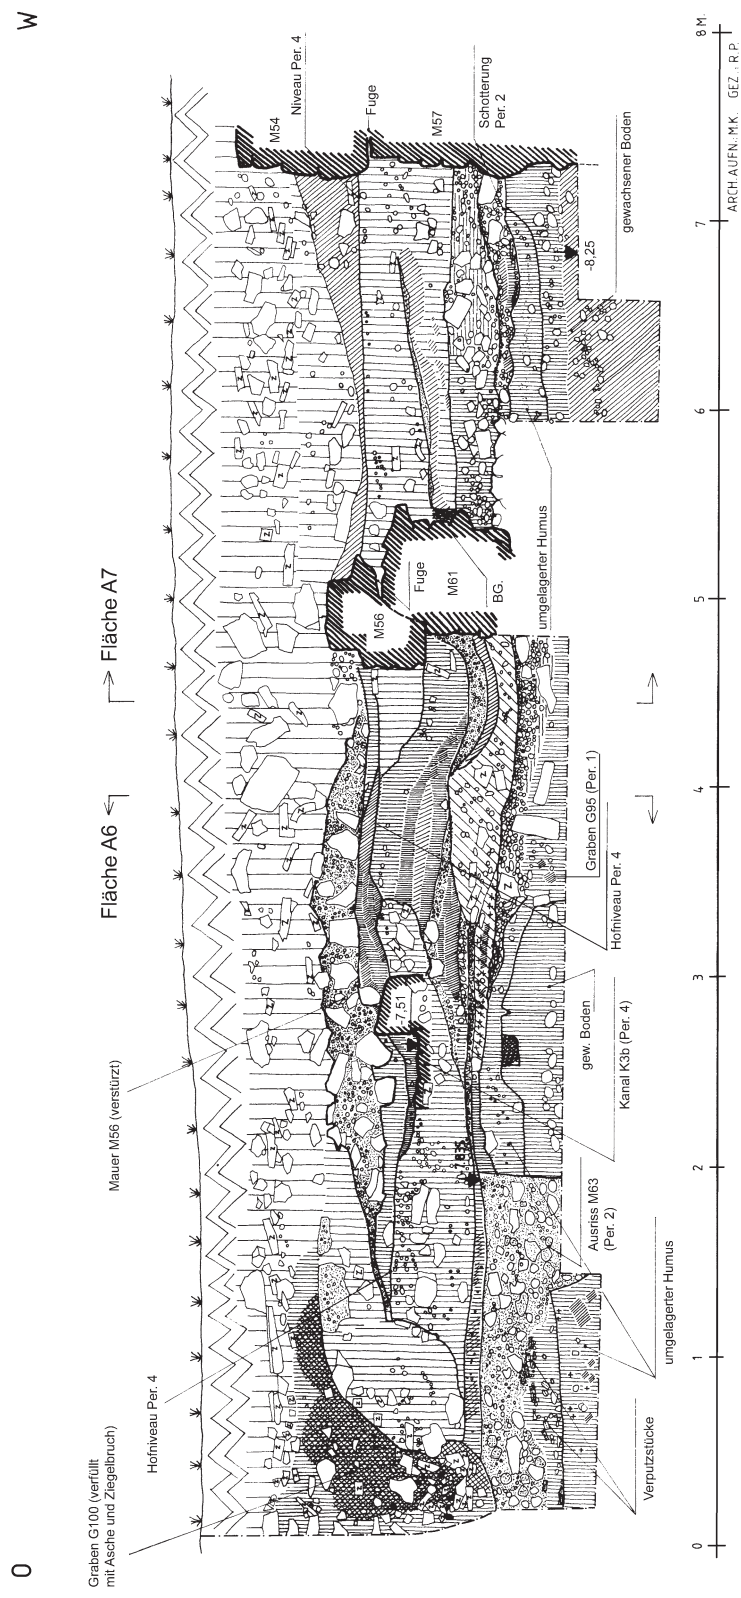

Legionslager Carnuntum 1968–1977
Praetentura Ost
A6 - A7: Südprofile
M. 1 : 50

Legionslager Carnuntum 1968–1977
Praetentura Ost
SG I/68: Profil entlang Mauer M120
M. 1 : 50