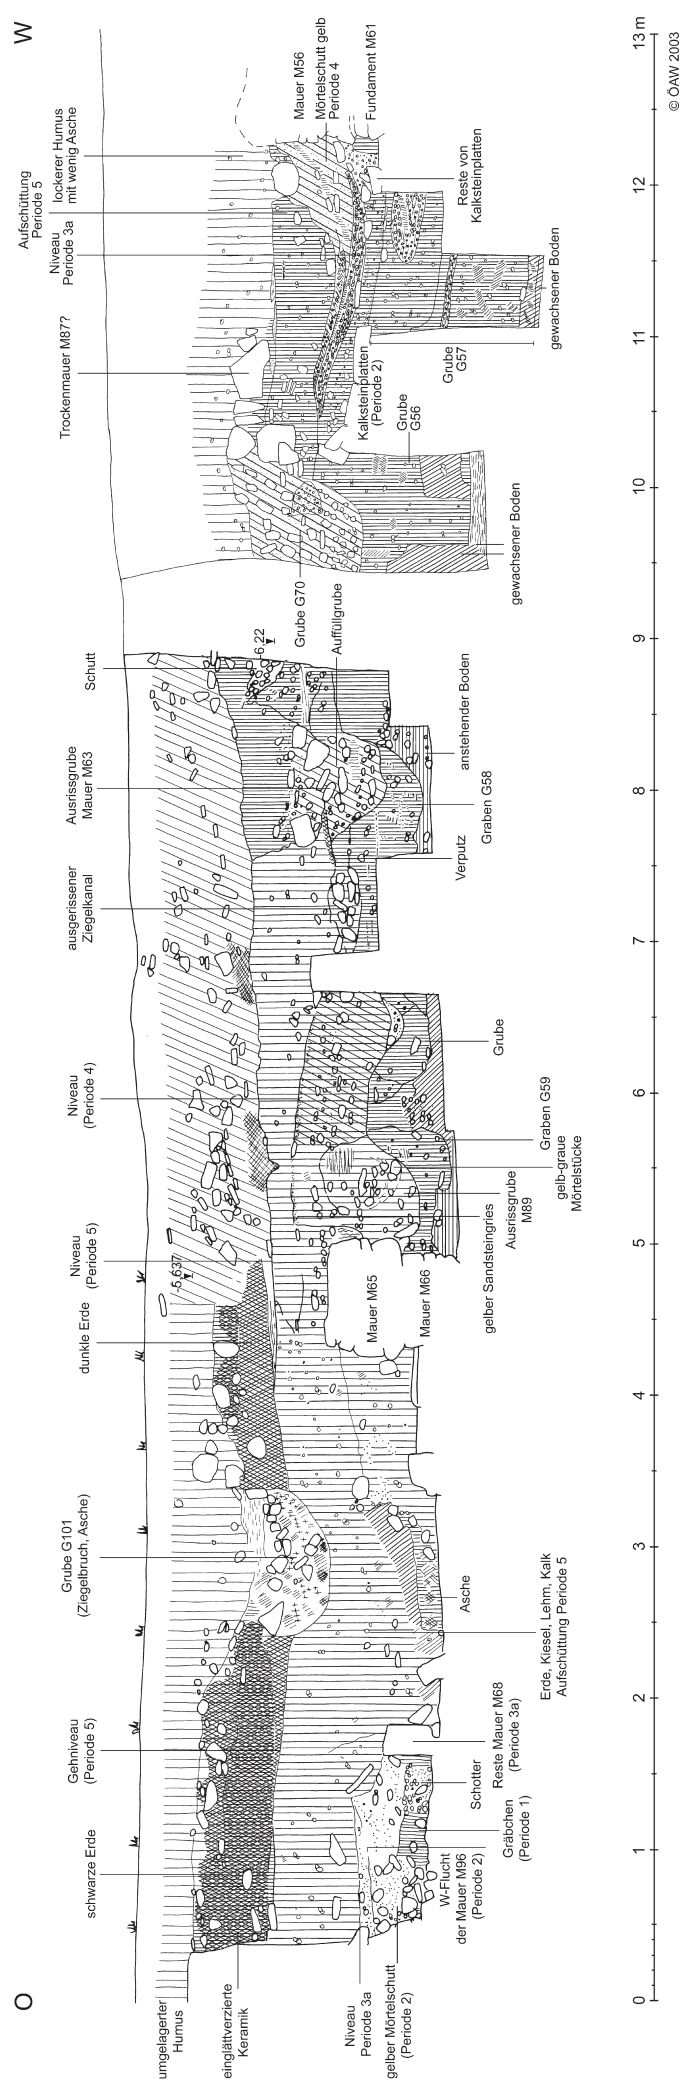

**Legionslager Carnuntum 1968–1977**  
**Praetentura Ost**  
PQ6 - PQ7: Sudprofil  
M. 1 : 50

**Legionslager Carnuntum 1968–1977**  
**Praetentura Ost**  
I/69: Ostansicht der Mauer M66-M65-M67  
M. 1 : 50