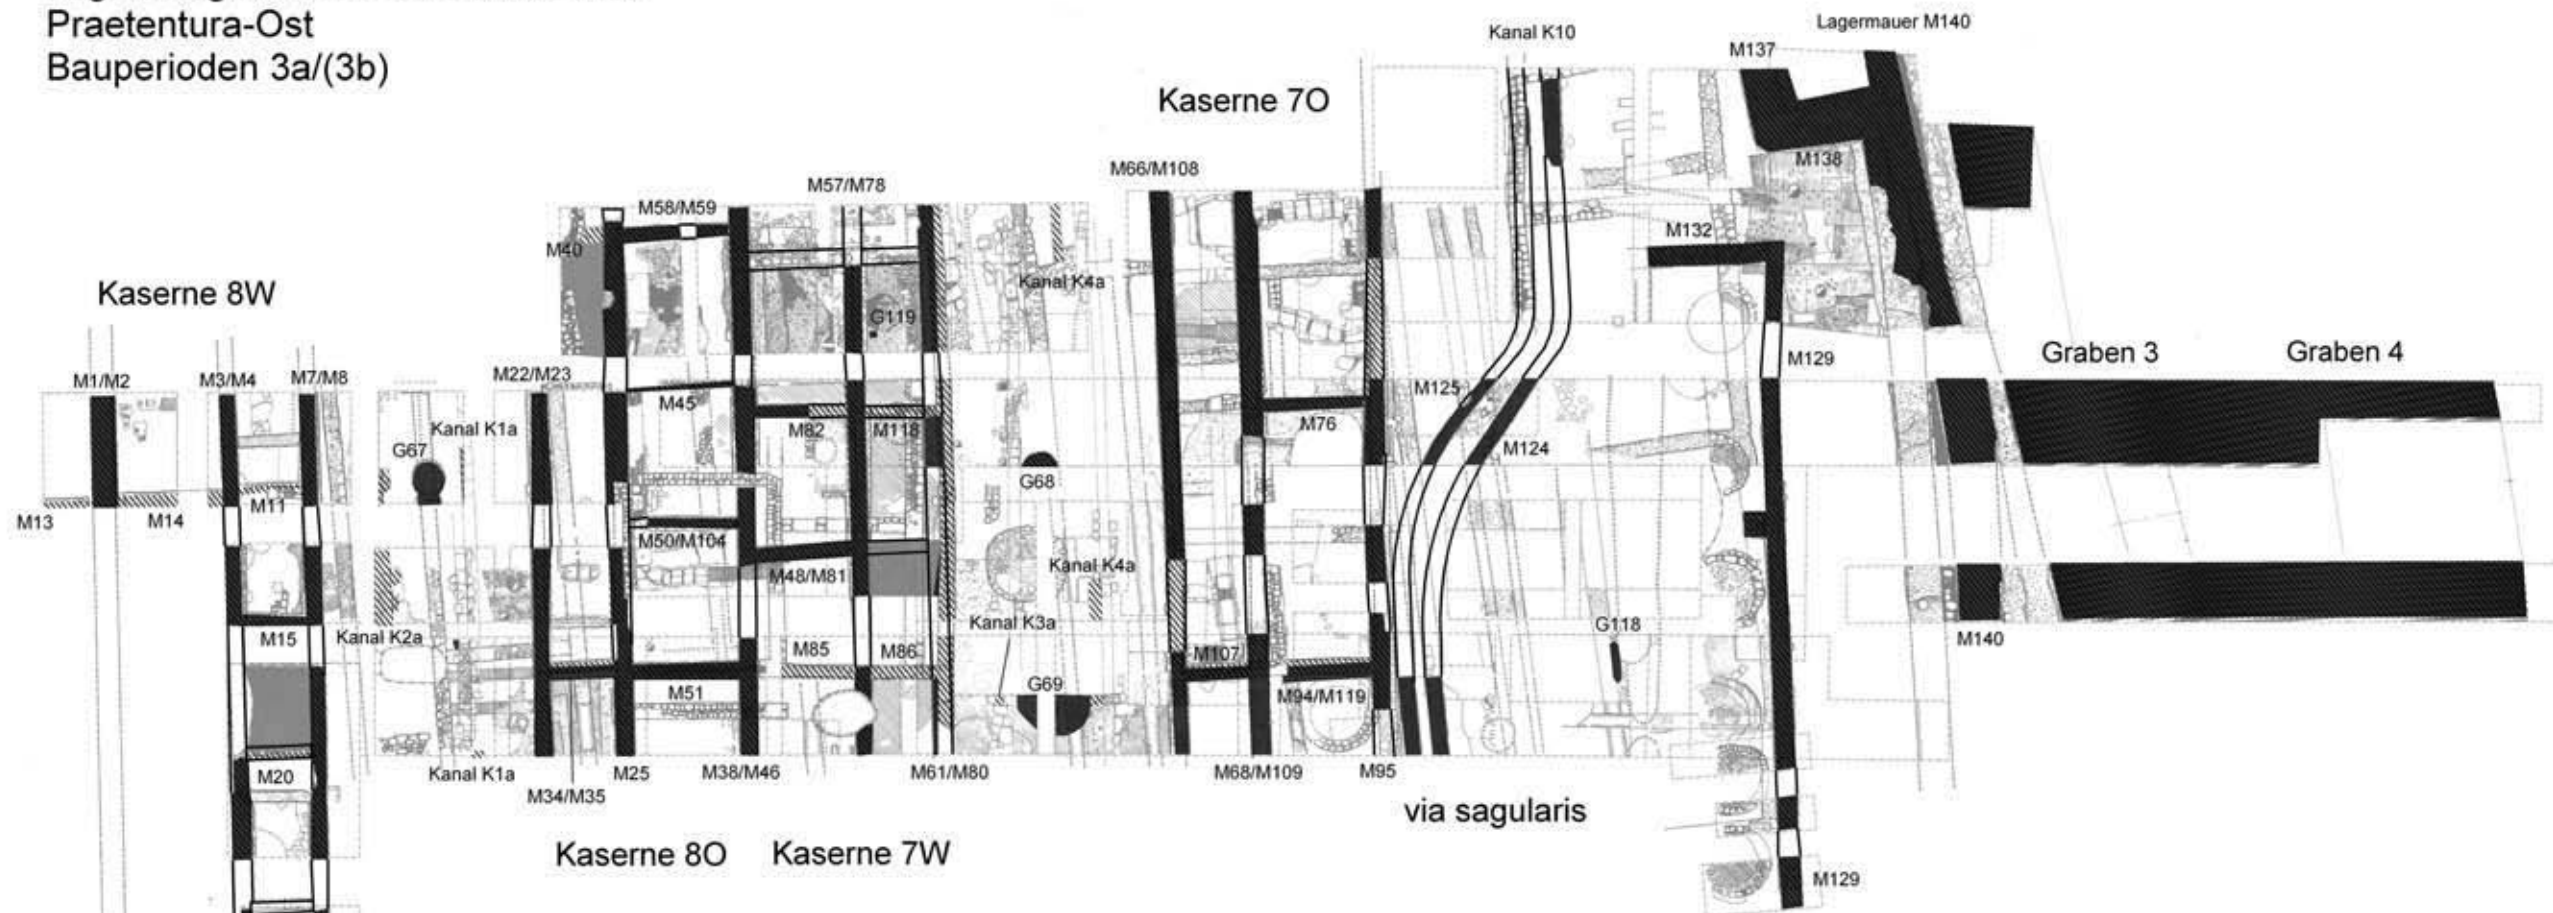

Legionslager Carnuntum 1968-1977
 Praetentura-Ost
 Bauperioden 3a/(3b)

Legende

- Periode 3a: ergraben
- Periode 3a: rekonstruiert
- Periode 3a/3b
- Periode 3b: Terrazzoböden

Kartengrundlage: Kandler 1979 mit Ergänzungen (N. Math)
 © 2003 Ch. Gugl (ÖAW)