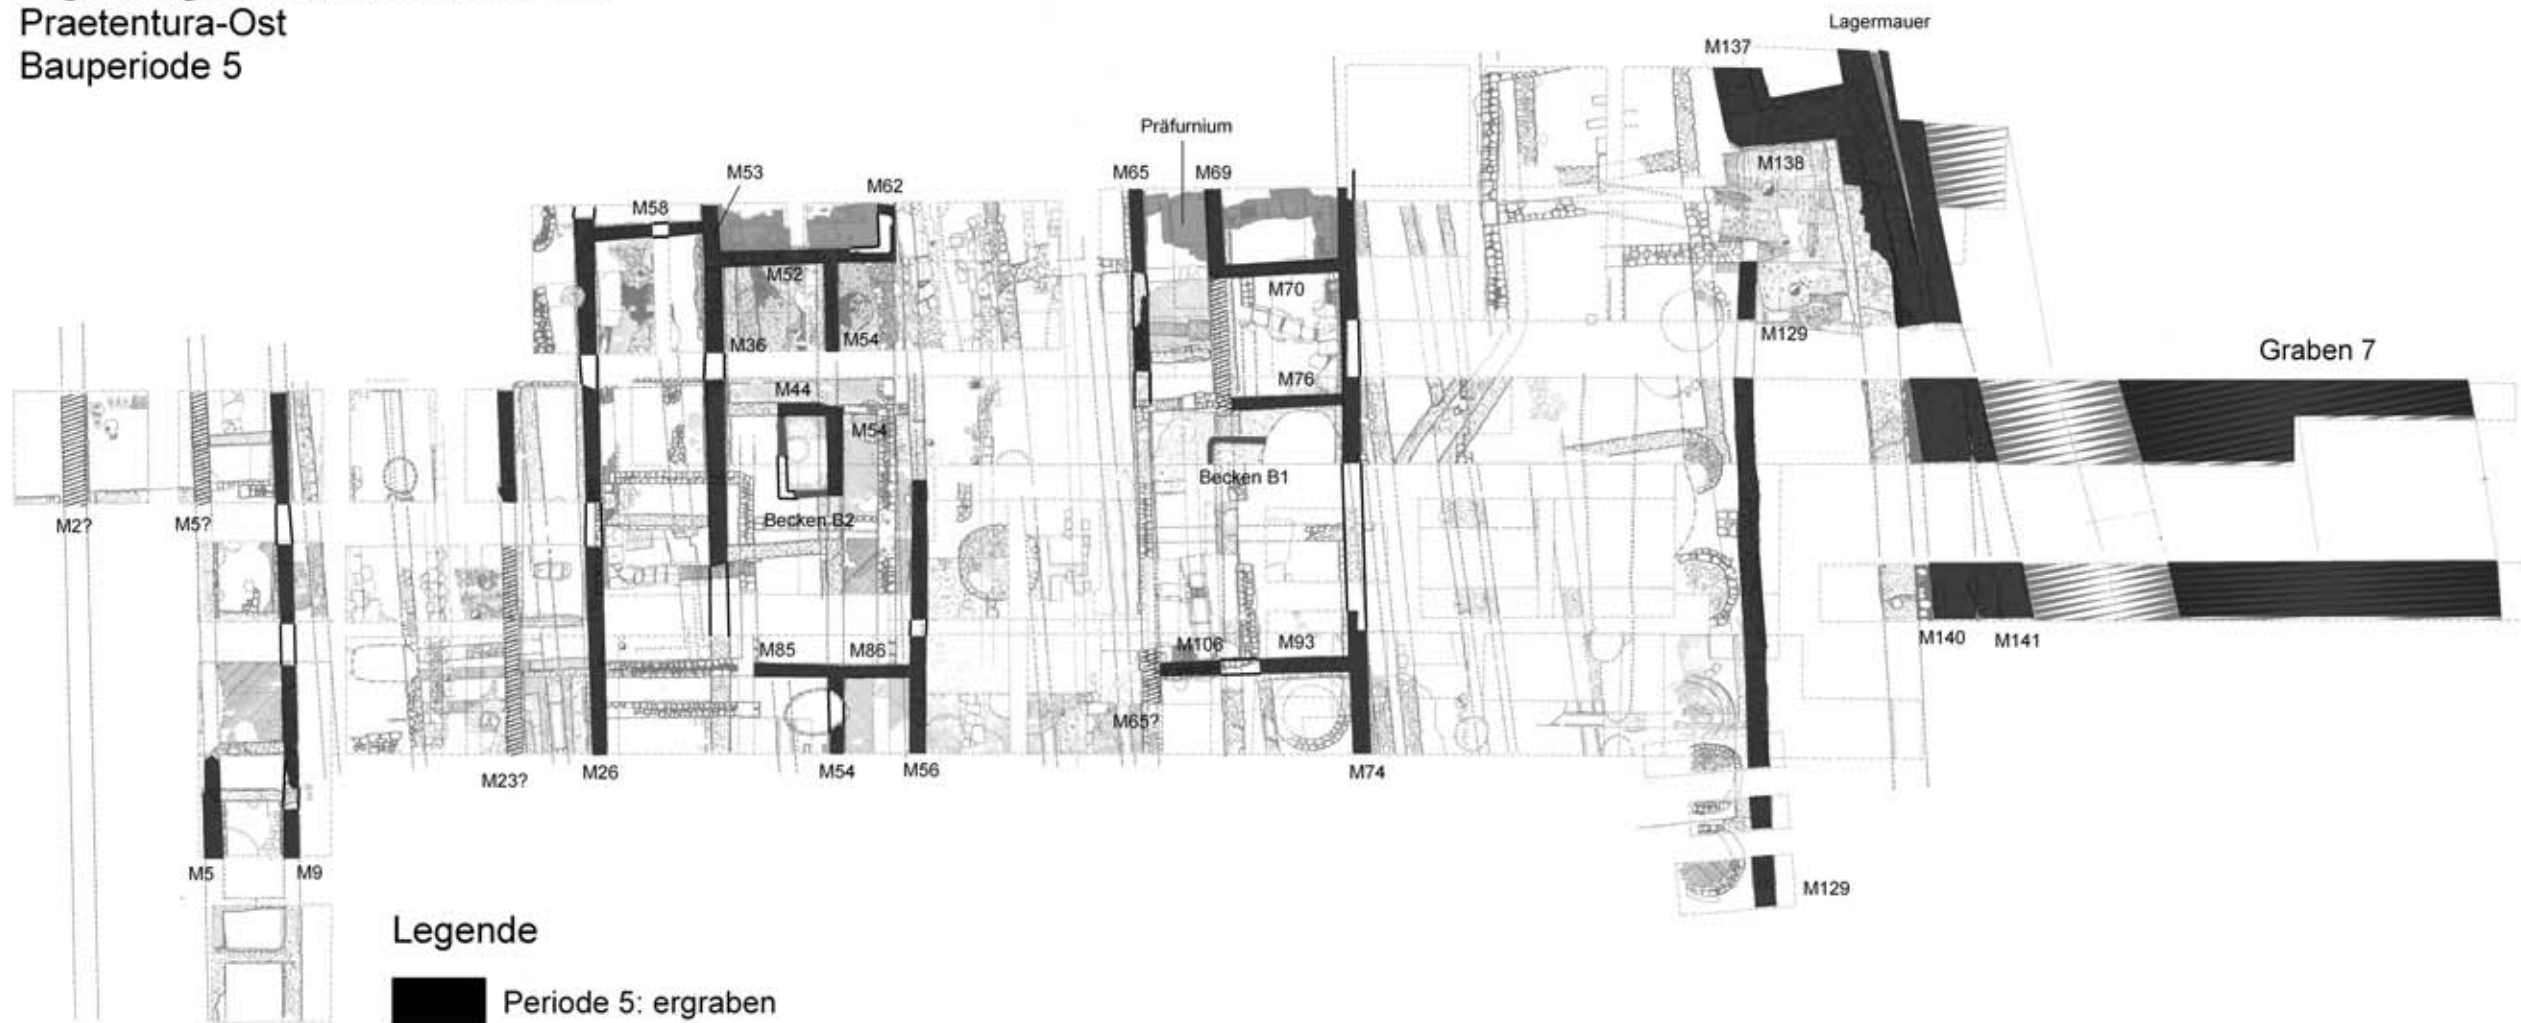

Legionslager Carnuntum 1968-1977
 Praetentura-Ost
 Bauperiode 5

Legende

- Periode 5: ergraben
- Periode 5: ergraben
- Periode 5: fraglicher Baubestand
- beheizte Räume
- Periode 5: rekonstruiert

Kartengrundlage: Kandler 1979 mit Ergänzungen (N. Math)
 © 2003 Ch. Gugl (ÖAW)