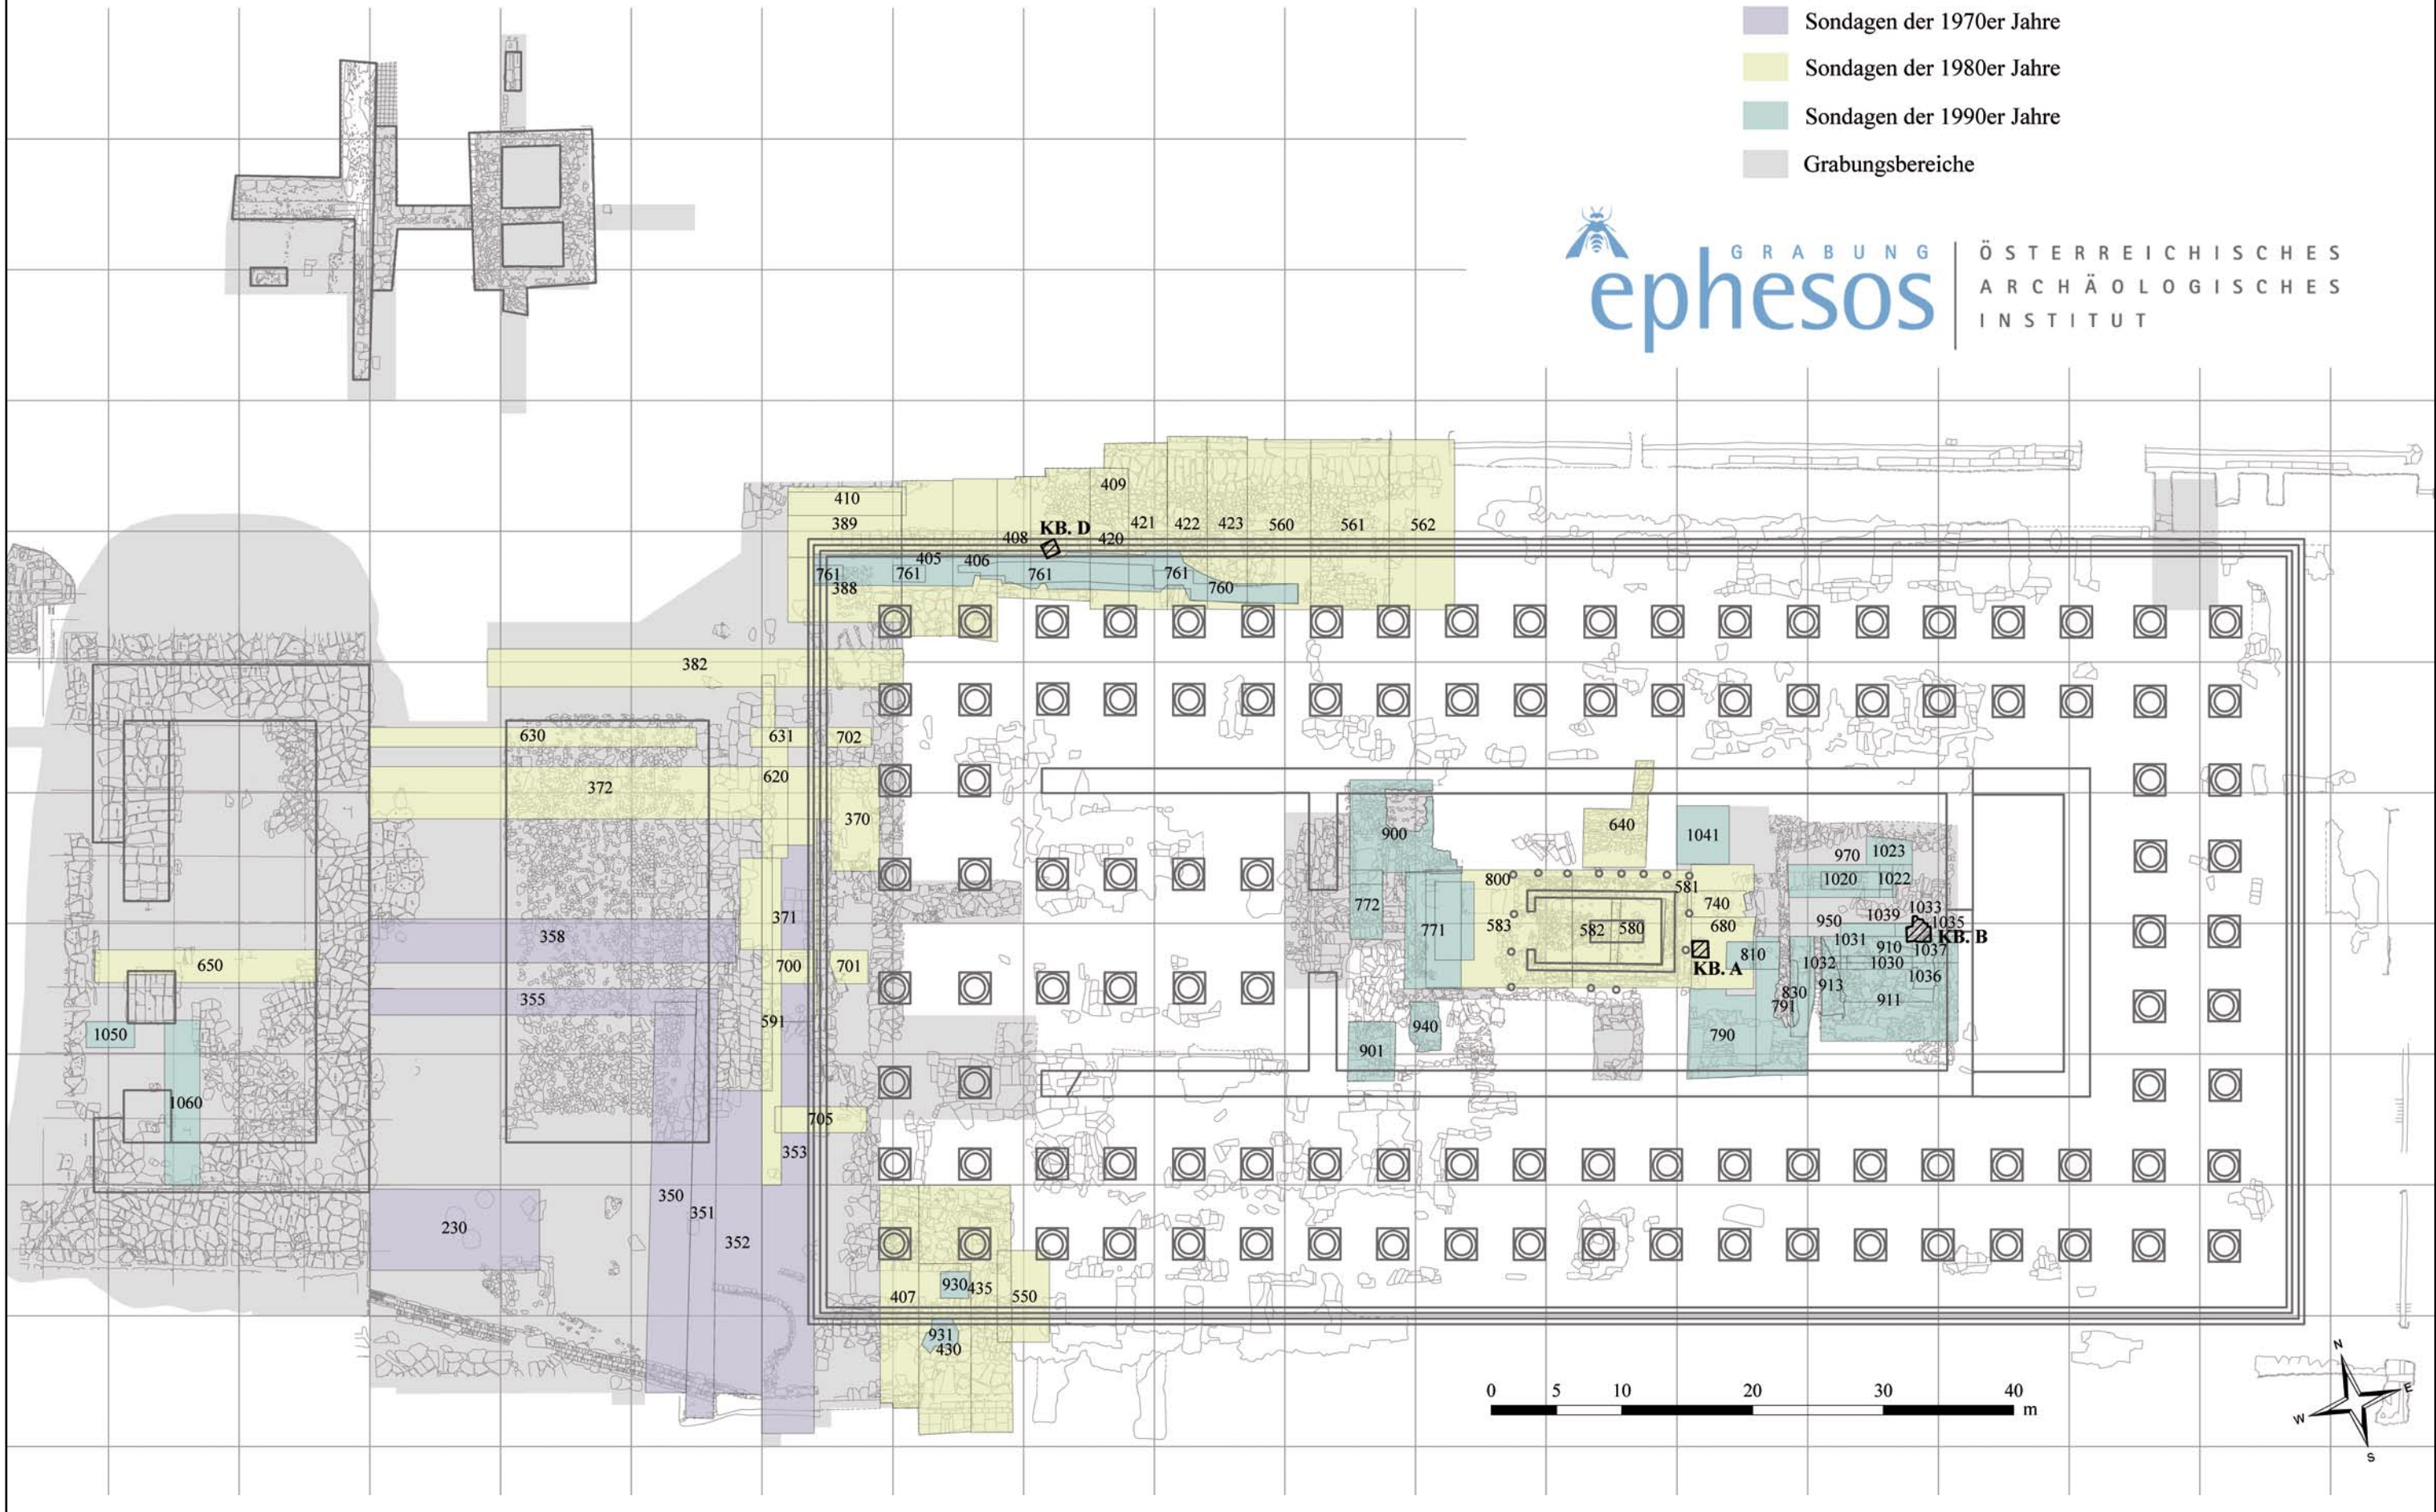

# Ephesos: Artemision

Sondagen mit Goldfunden von 1971 bis 1994

- Sondagen der 1970er Jahre
- Sondagen der 1980er Jahre
- Sondagen der 1990er Jahre
- Grabungsbereiche

# Ephesos: Artemision

## Verteilungsmuster der Fundkisten mit Goldfunden

Anzahl der Goldfunde pro Fundkiste

- 1
- 2 - 5
- über 5

■ Grabungsbereiche

# Ephesos: Artemision

Verteilung der Goldfunde in aggregierter Darstellung

- |                              |         |                         |
|------------------------------|---------|-------------------------|
| Anhänger                     | Fibeln  | Spiralen                |
| Anthropomorphe Darstellungen | Nadeln  | Varia                   |
| Appliken                     | Ohringe | Zoomorphe Darstellungen |
| Armringe                     | Perlen  | Grabungsbereiche        |
| Bleche und Folien            | Ringe   |                         |