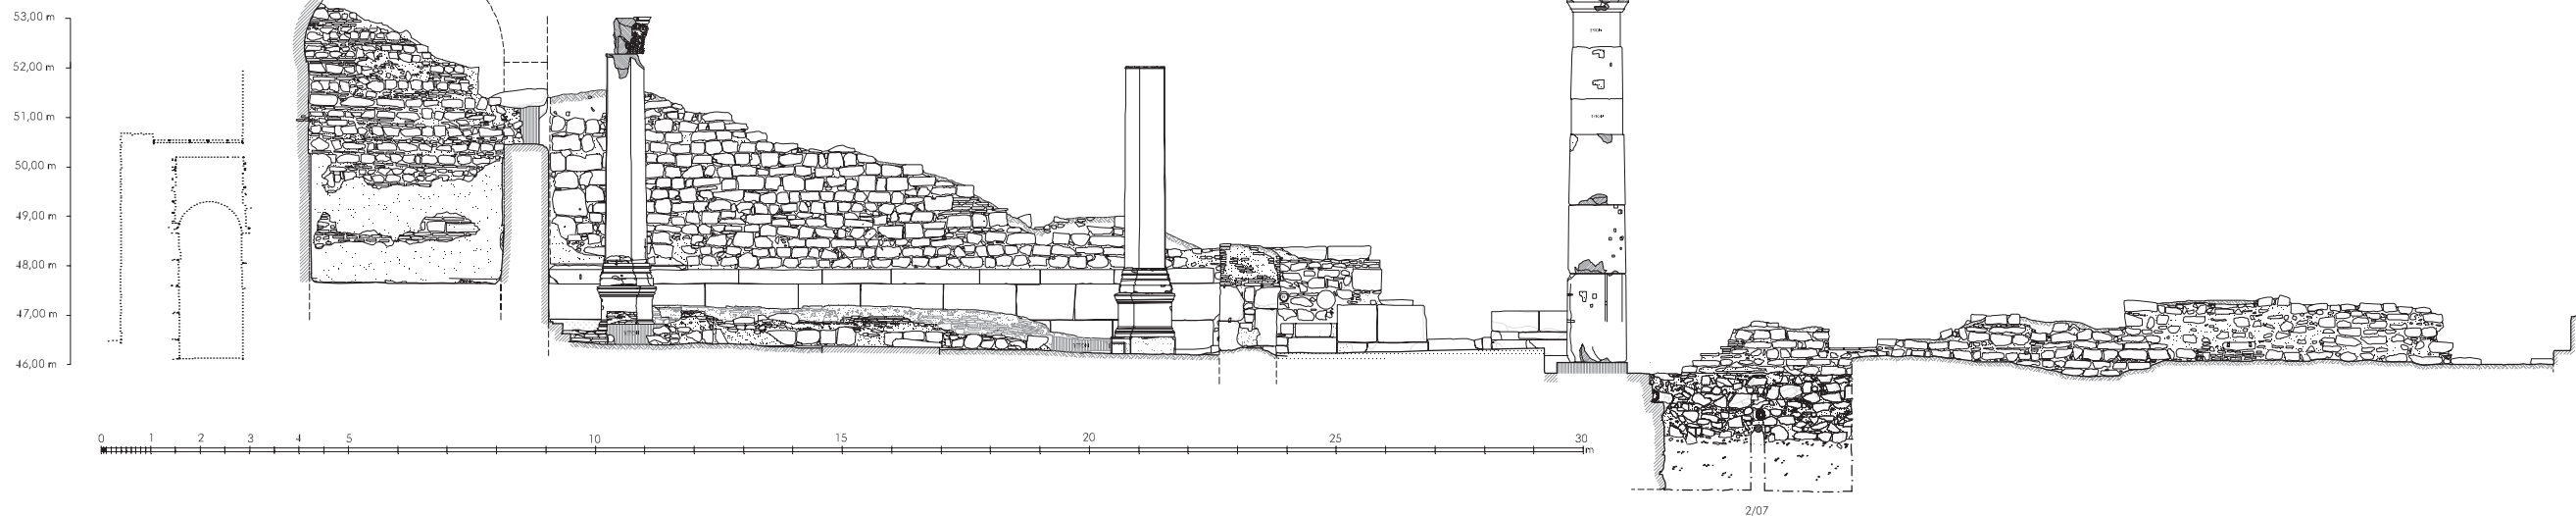

PRYTANEION
SCHNITT E - E'

gezeichnet
J. Eitler, N. High, P. Mayrhofer
grafische Bearbeitung
L. Zobrono

1 Prytaneion. Schnitt E-E' (1:150)