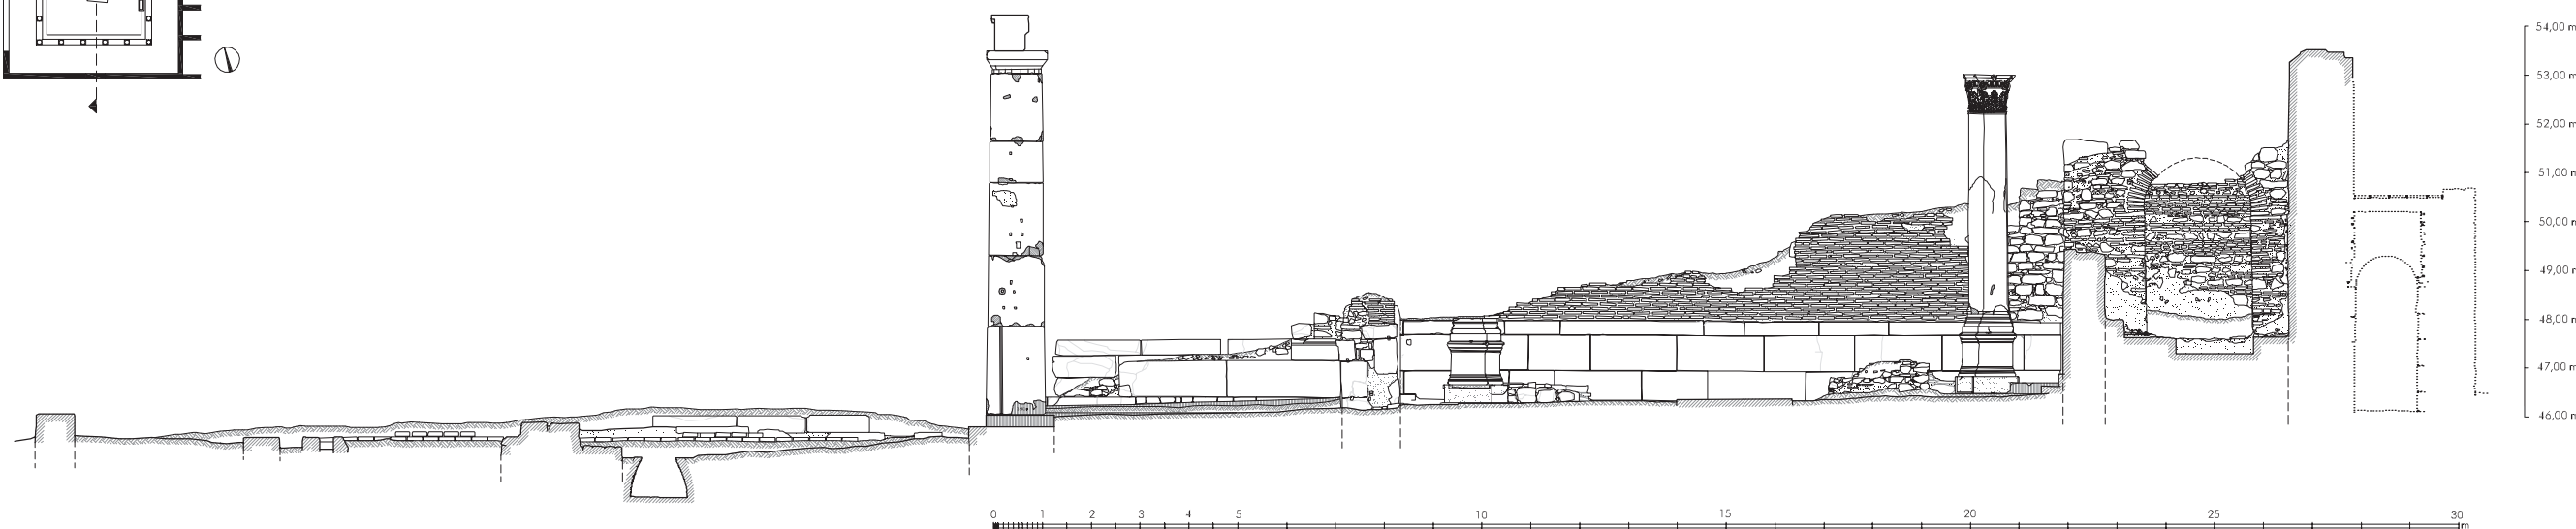

PRYTANEION
SCHNITT F - F'

2 Prytaneion. Schnitt F-F' (1:150)